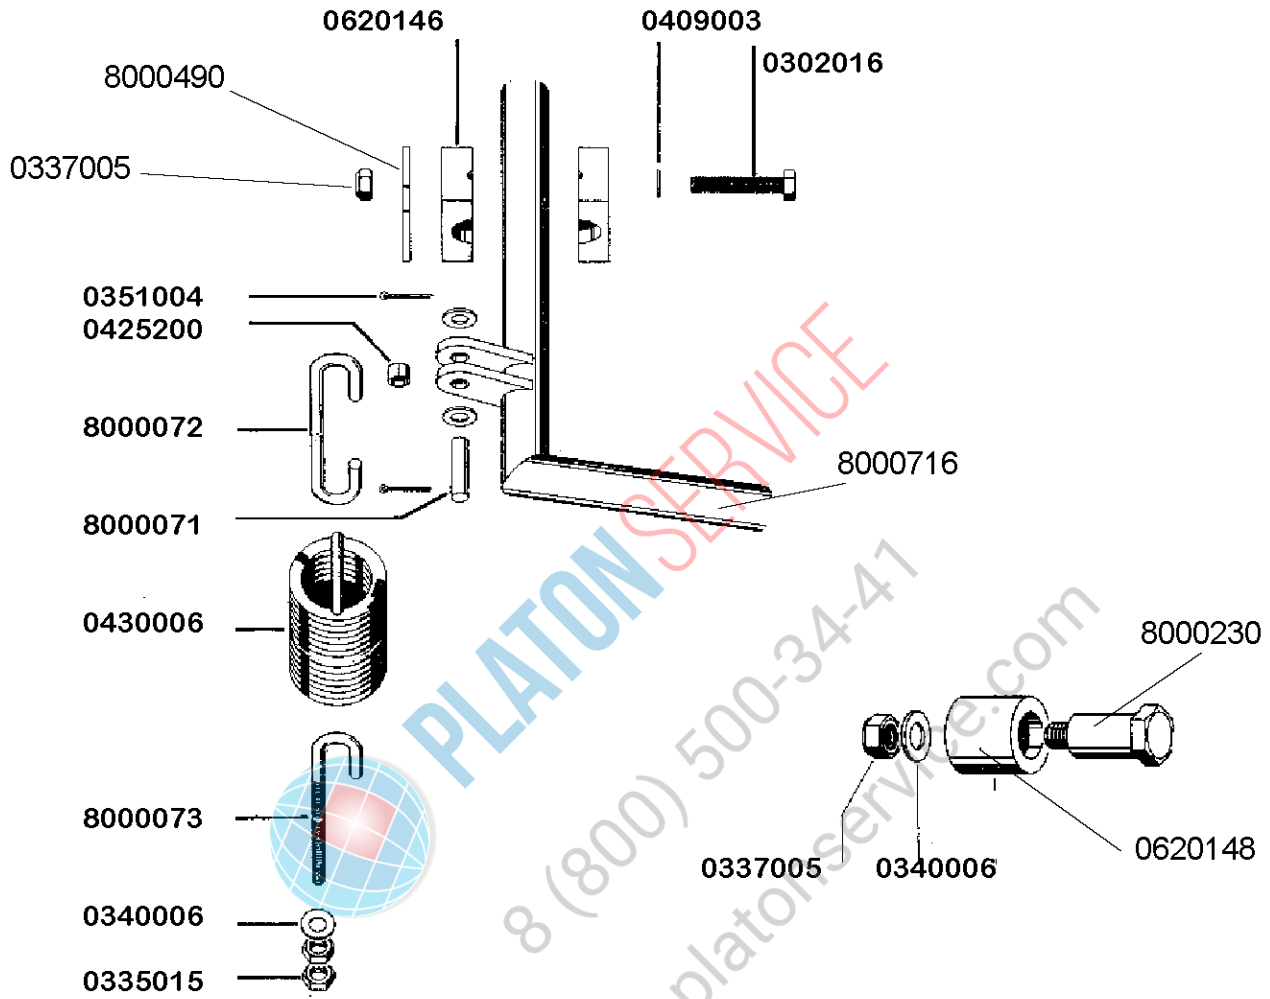

0621003

Korblaufschiene 2 X 80000357
Steigrohr 8000839
Korbträger 8000179 kpl.

DV 120 B

Elektroteile

gültig ab 1.6.83
valid from 1.6.83 on
valable à partir du 1.6.83

Ein-Aus

0123260

0123259

0125035

0135511

0135221

0135223

Maschine ohne Hauben-
schalter
Start über Taster
01210033 01210032
01210031

0153266
0153267
0153265
0153268

0153288

0153105

0153101

0153013
0153012

DV 80 /120
83'

Haubengestänge

gültig ab 1.6.83
valid from 1.6.83 on
valable à partir du 1.6.83

DV 120 B

gültig ab 1.6.83
valid from 1.6.83 on
valable à partir du 1.6.83

Klarspülerdosiergerät