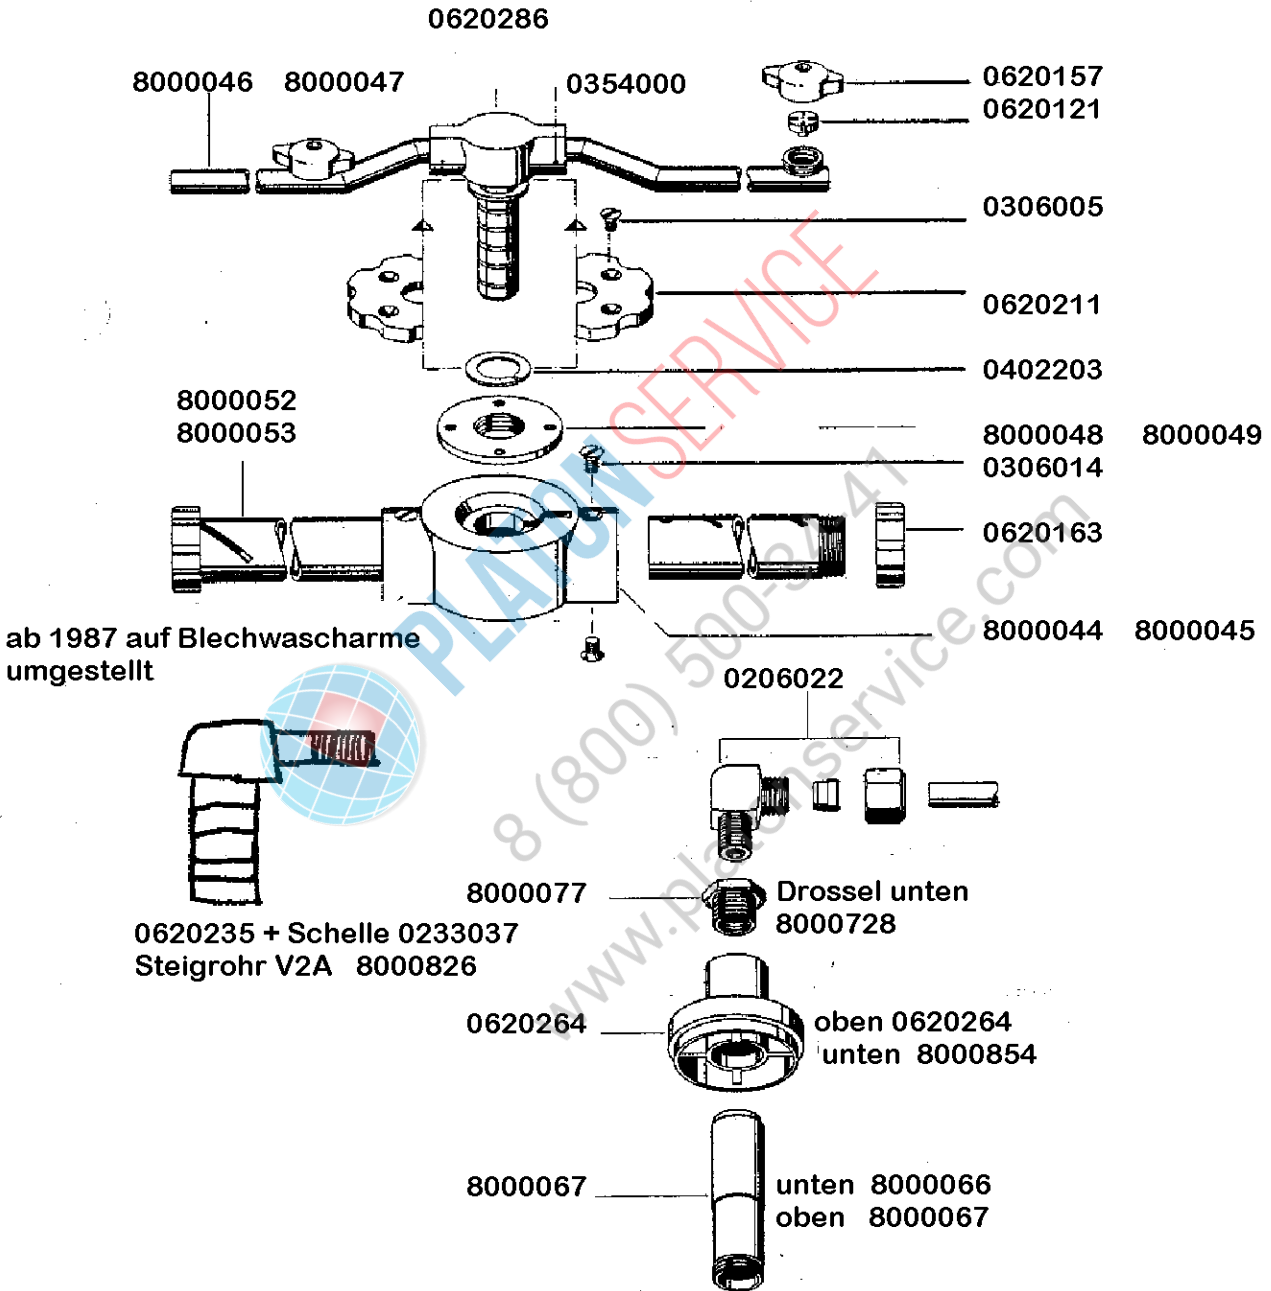

Wasch und Nachspülsystem