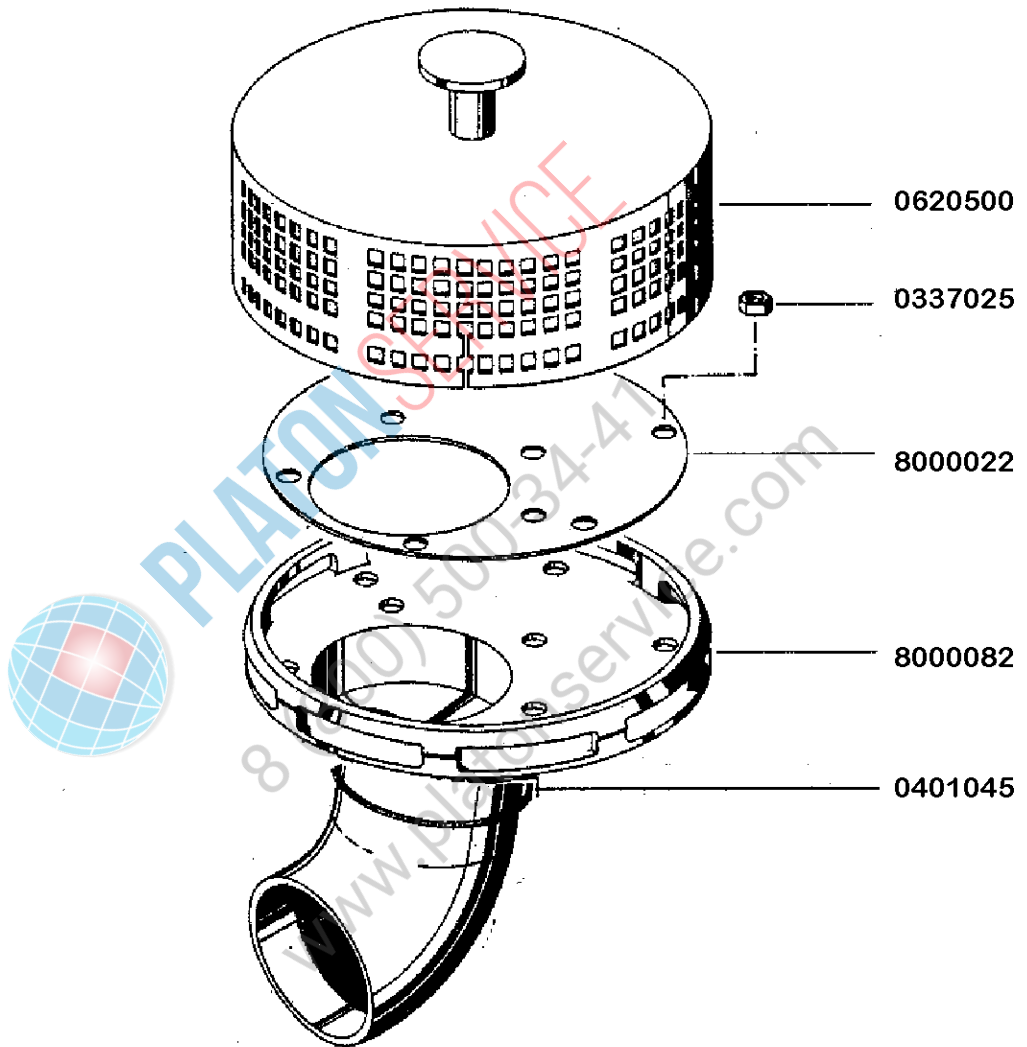

*Fließendes Spülen
im Durchschubverfahren*

Einbauboiler

Einbauteile

Rückwand kpl.
8002881

Haube isoliert kpl.
8002158

links
8002565

rechts 8002800

Frontverkleidung
8002563

0621003

Korblaufschiene 2 X 80000357
Steigrohr 8000839
Korbträger 8000179 kpl.

DV 120 B

Elektroteile

gültig ab 1.6.83
valid from 1.6.83 on
valable à partir du 1.6.83

Ein-Aus

0123260

0123259

0153101

0153013
0153012

DV 80 /120
83'

Haubengestänge

gültig ab 1.6.83
valid from 1.6.83 on
valable à partir du 1.6.83

DV 120 B

gültig ab 1.6.83
valid from 1.6.83 on
valable à partir du 1.6.83

Klarspülerdosiergerät

Magnetventil

Niveauregelung

8000613 Halterwinkel

PLATONSERVICE
8 (800) 500-34-44
www.platonservice.com

Pumpenansaugung

Verstärkungsring
8000471

Standrohr Ablaufventil

Tankheizung