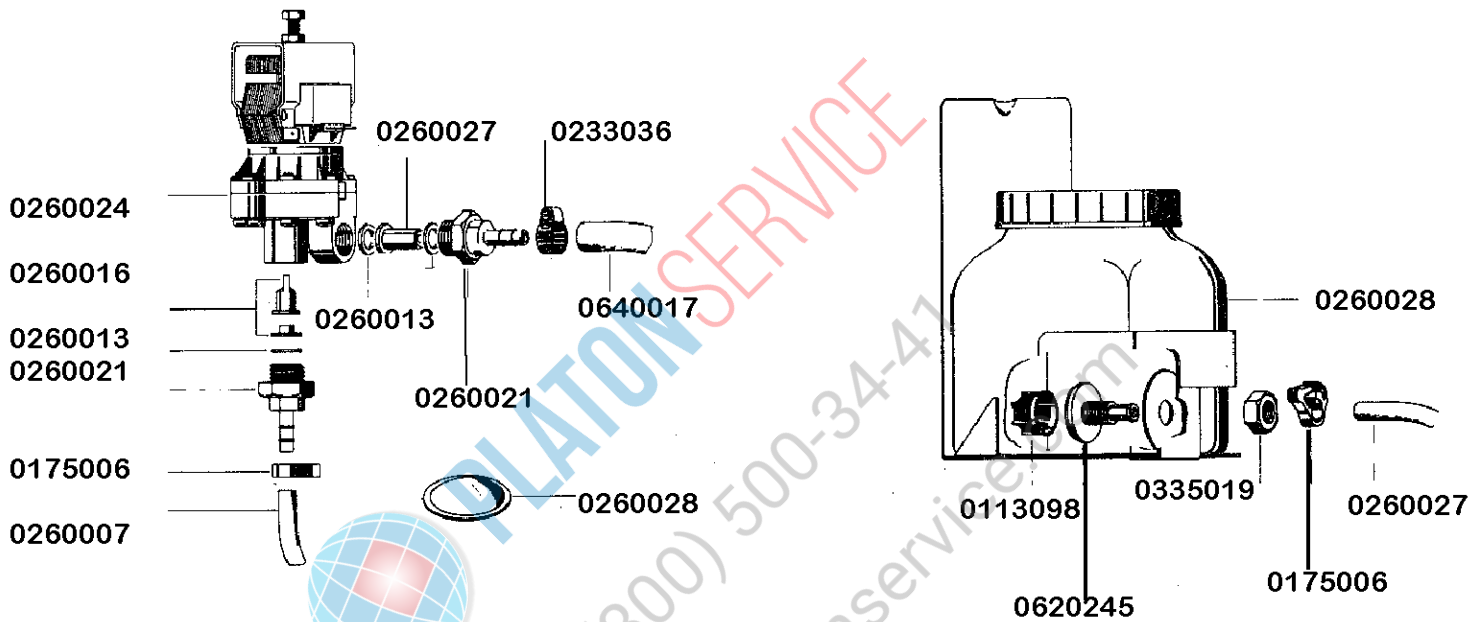

0153101

0153013
0153012

DV 80 /120
83'

Haubengestänge

gültig ab 1.6.83
valid from 1.6.83 on
valable à partir du 1.6.83

DV 120 B

gültig ab 1.6.83
valid from 1.6.83 on
valable à partir du 1.6.83

Klarspülerdosiergerät