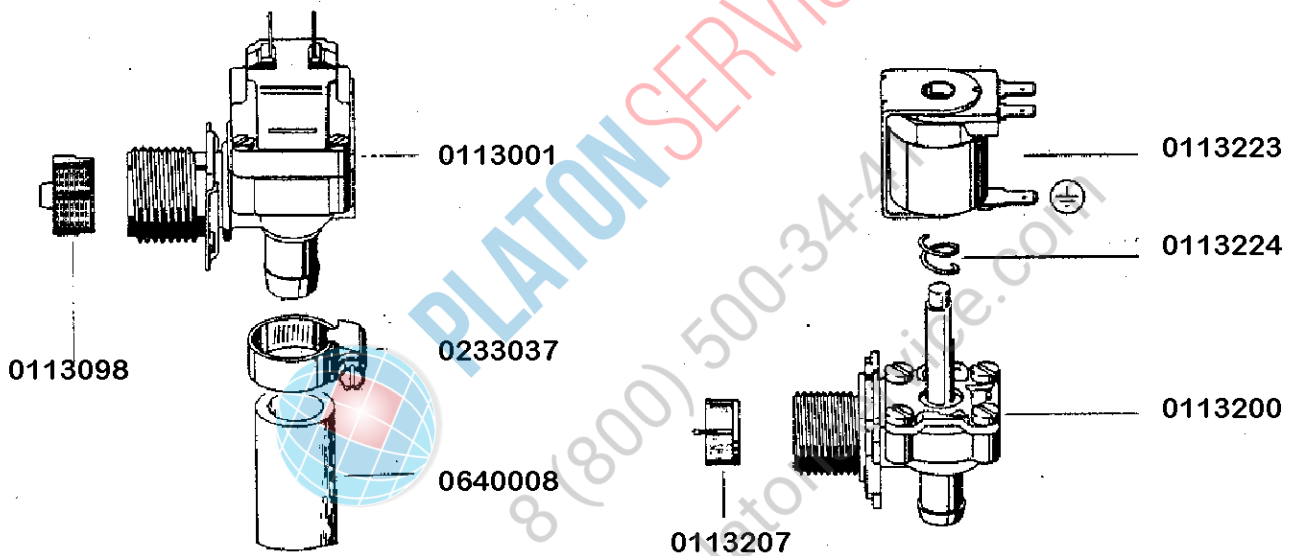

Magnetventil