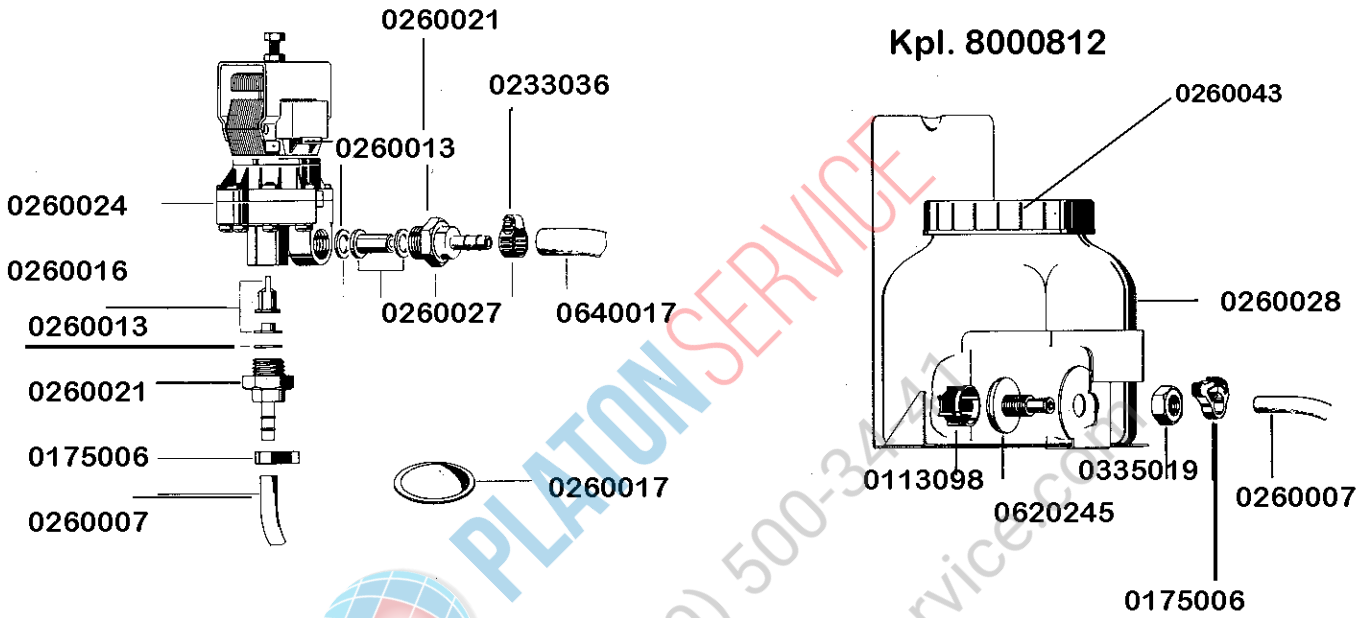

Dosiergerät

Delta 10

8 (800) 500-3447
www.platonservice.com

für Wandmontage
8070030

MEIKO

GRUPPE

**Geschirrspülmaschine
und
Mehrzweck-
Waschautomat**

**DV 80
DV 120 B**

*Fließendes Spülen
im Durchschubverfahren*

Einbauboiler

Einbauteile

Rückwand kpl.
8002881

Haube isoliert kpl.
8002158

links
8002565

rechts 8002800

Frontverkleidung
8002563

0621003

Korblaufschiene 2 X 80000357
Steigrohr 8000839
Korbträger 8000179 kpl.

DV 120 B

Elektroteile

gültig ab 1.6.83
valid from 1.6.83 on
valable à partir du 1.6.83

Ein-Aus

0123260

0123259