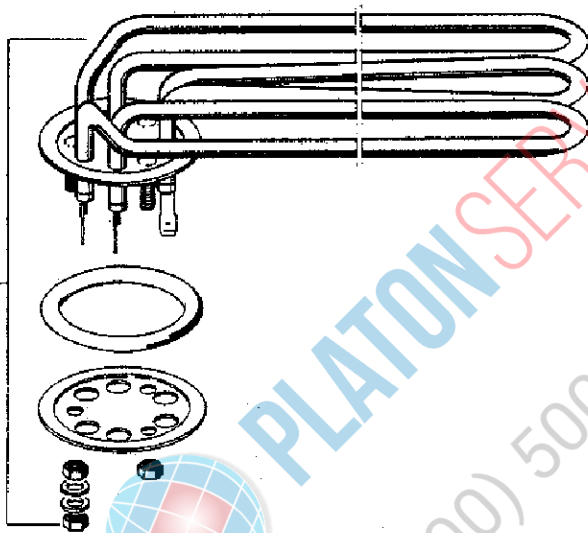

Magnetventil

Niveauregelung

8000613 Halterwinkel

PLATONSERVICE
8 (800) 500-34-44
www.platonservice.com

Pumpenansaugung

Verstärkungsring
8000471

Standrohr Ablaufventil

Tankheizung

0101151

PLATON SERVICE
8 (800) 500-34-47
www.platonservice.com

Wasch und Nachspülsystem

Wasch-und Nachspülsystem mit Blecharmen

Waschpumpe

0467011 Typenschild für PU2/ 1205