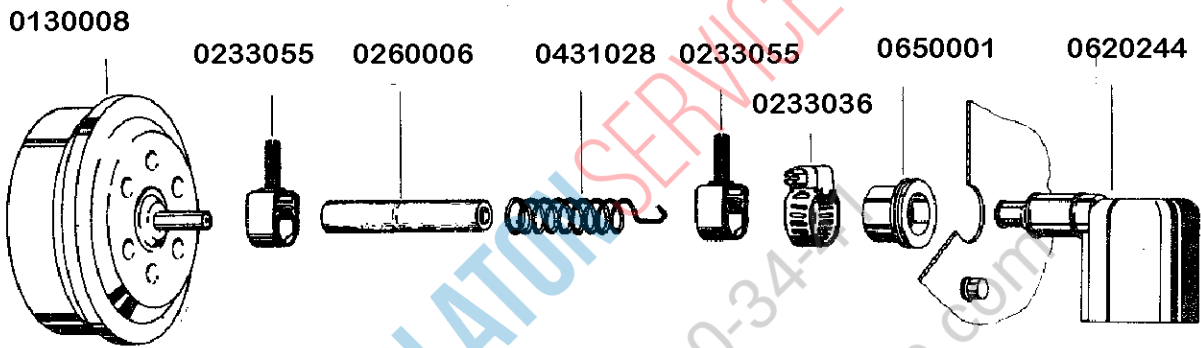

Niveauregelung

8000613 Halterwinkel

PLATONSERVICE
8 (800) 500-34-44
www.platonservice.com