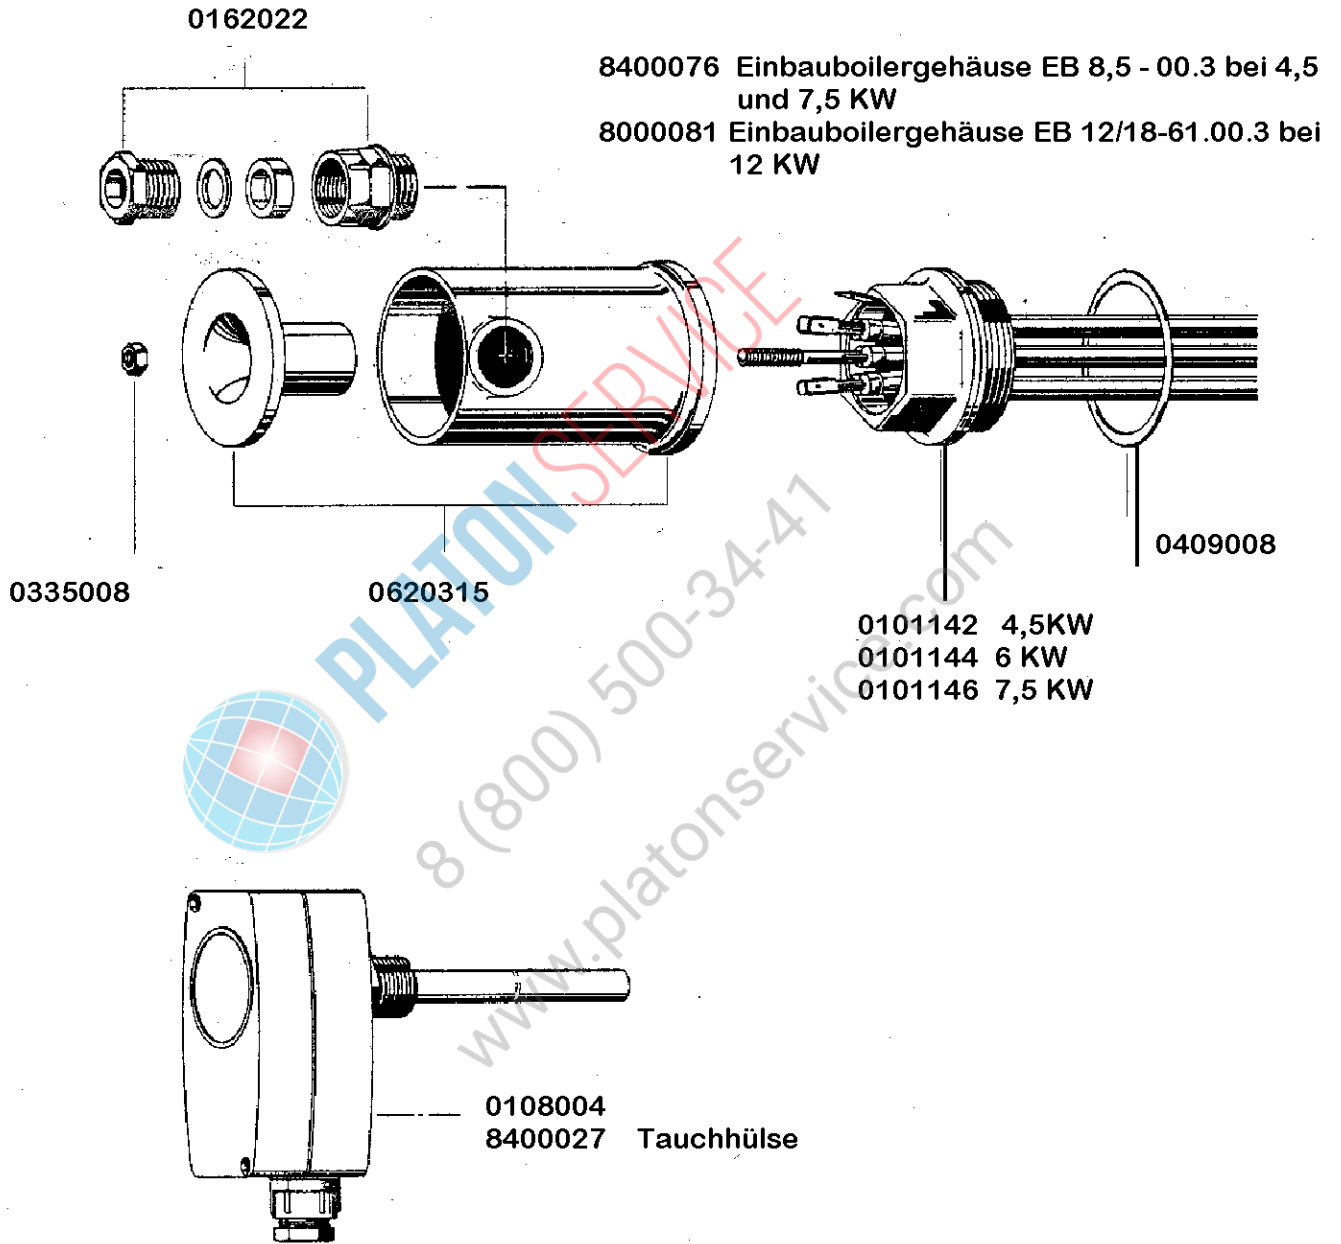

Dosiergerät

Delta 10

8 (800) 500-3447
www.platonservice.com

für Wandmontage
8070030

MEIKO

GRUPPE

**Geschirrspülmaschine
und
Mehrzweck-
Waschautomat**

**DV 80
DV 120 B**

*Fließendes Spülen
im Durchschubverfahren*

Einbauboiler

Einbauteile

Rückwand kpl.
8002881

Haube isoliert kpl.
8002158

links
8002565

rechts 8002800

Frontverkleidung
8002563

0621003

Korblaufschiene 2 X 80000357
Steigrohr 8000839
Korbträger 8000179 kpl.

DV 120 B

Elektroteile

gültig ab 1.6.83
valid from 1.6.83 on
valable à partir du 1.6.83

Ein-Aus

0123260

0123259