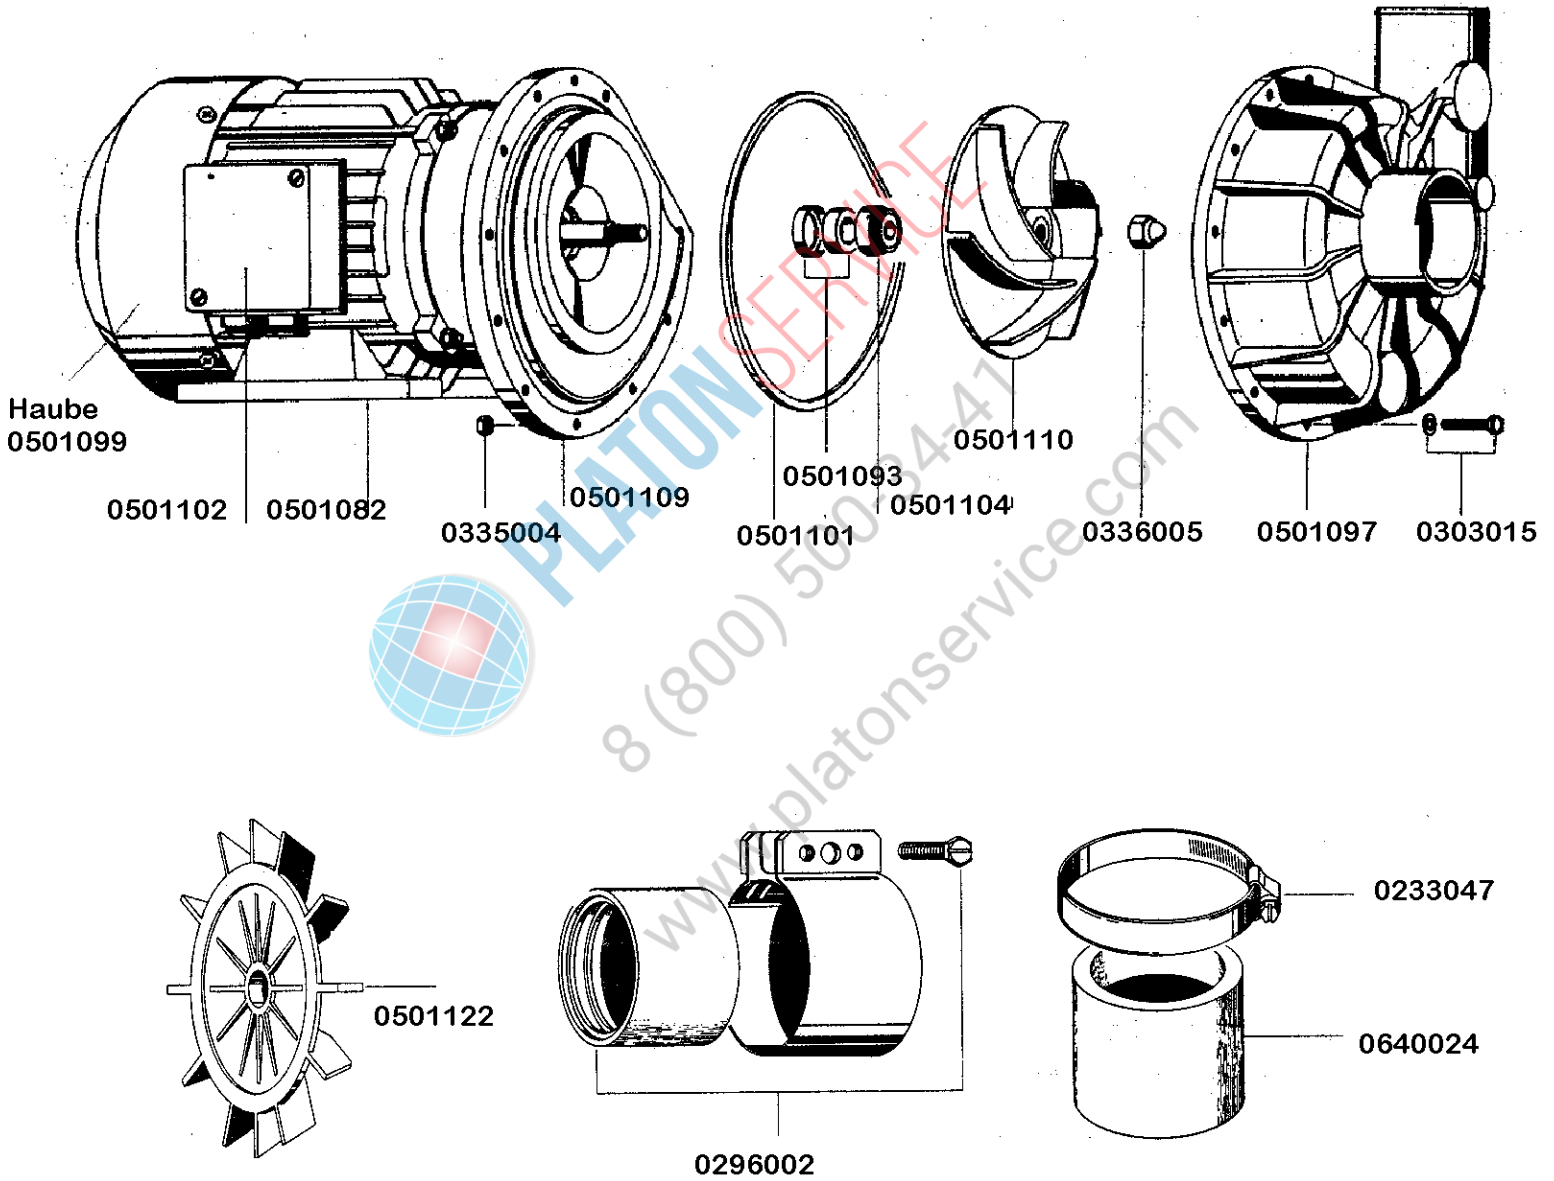

Waschpumpe

0467011 Typenschild für PU2/ 1205