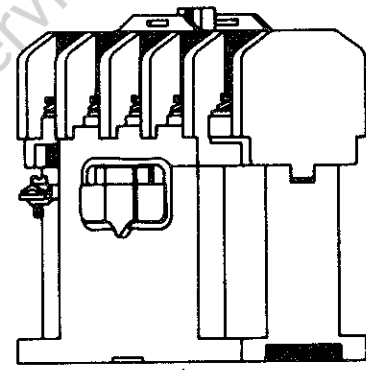

0135223

Maschine ohne Hauben-
schalter
Start über Taster
01210033 01210032
01210031