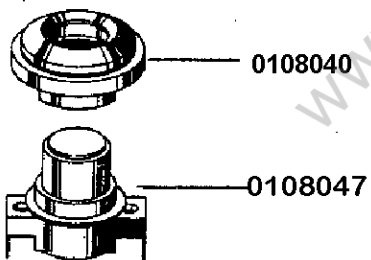

Tankheizung

0101151

PLATON SERVICE
8 (800) 500-34-47
www.platonservice.com