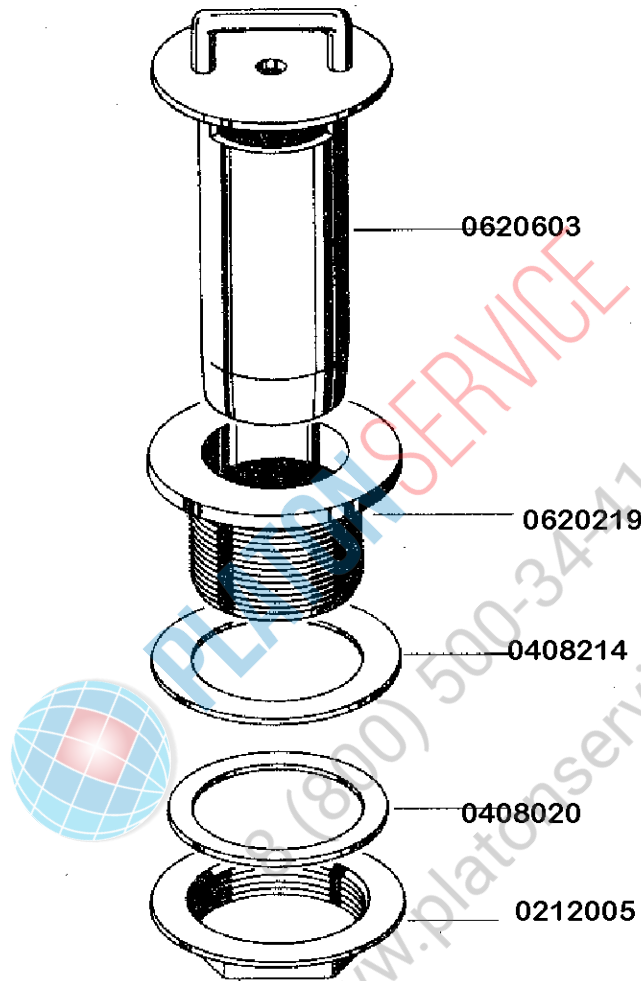

0621003

Korblaufschiene 2 X 80000357
Steigrohr 8000839
Korbträger 8000179 kpl.

DV 120 B

Elektroteile

gültig ab 1.6.83
valid from 1.6.83 on
valable à partir du 1.6.83

Ein-Aus

0123260

0123259

0153101

0153013
0153012

DV 80 /120
83'

Haubengestänge

gültig ab 1.6.83
valid from 1.6.83 on
valable à partir du 1.6.83

DV 120 B

gültig ab 1.6.83
valid from 1.6.83 on
valable à partir du 1.6.83

Klarspülerdosiergerät

Magnetventil

Niveauregelung

8000613 Halterwinkel

PLATONSERVICE
8 (800) 500-34-44
www.platonservice.com

Pumpenansaugung

Verstärkungsring
8000471

Standrohr Ablaufventil

Tankheizung