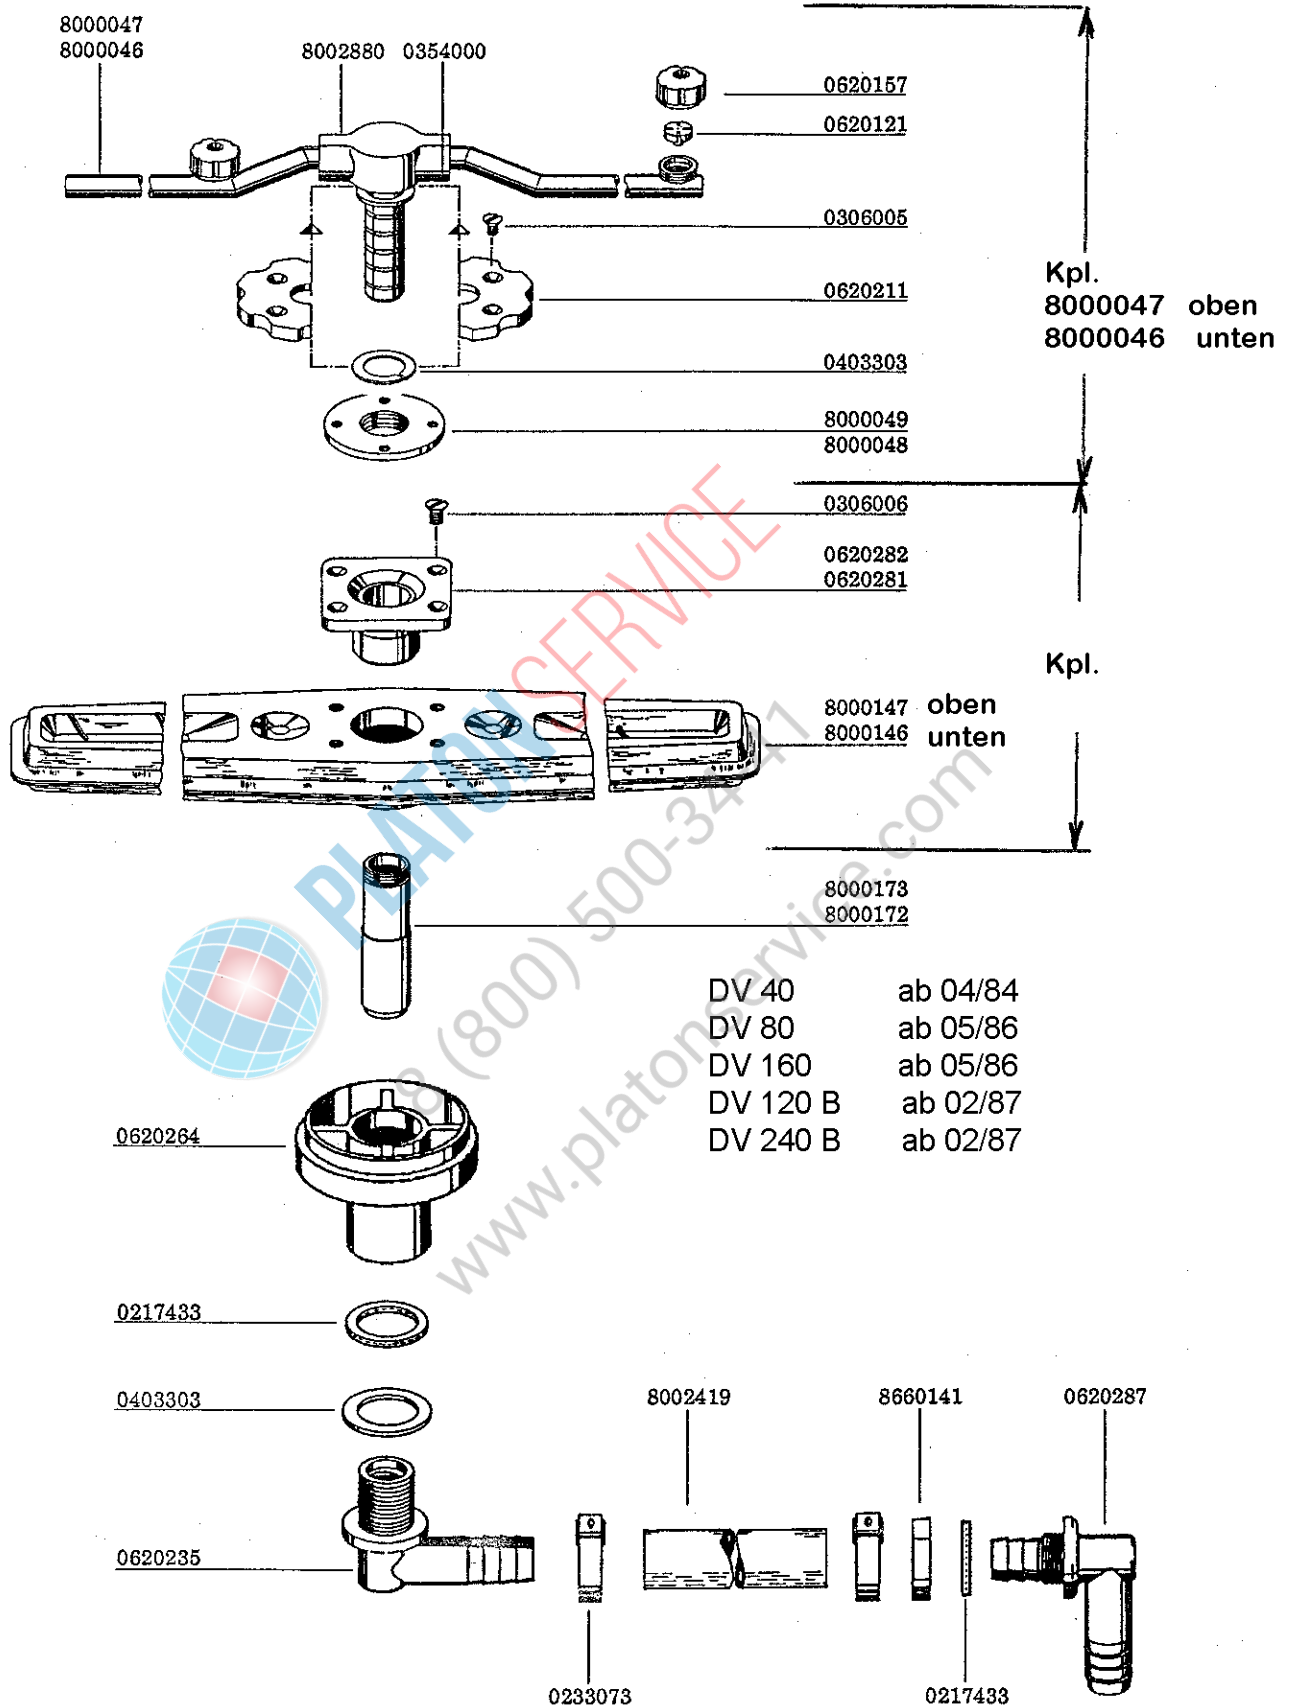

Wasch-und Nachspülsystem mit Blecharmen